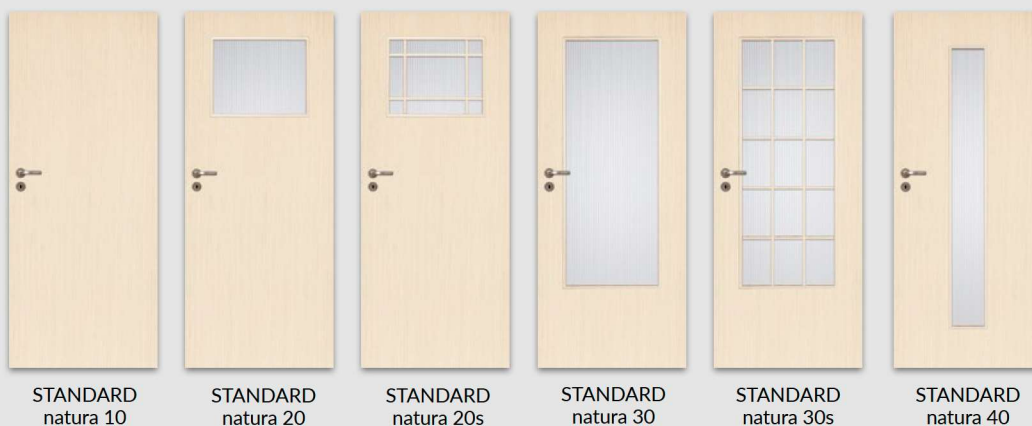

## SKRZYDŁO PRZYLGOWE

- » krawędź prosta, ramka przyszybowa zaokrąglona, **rys. 1**
- » 2 zawiasy wkręcane koloru srebrnego
- » zamek zasuwkowy na klucz zwykły, blokadę łazienkową, wkładkę patentową lub zamek oszczędnościowy

## SKRZYDŁO BEZPRZYLGOWE ROZWIERNIE (dopłata 55 zł netto)

- » krawędź bez przylgi, ramka przyszybowa zaokrąglona **rys. 2**
- » gniazda pod 2 zawiasy wpuszczane Estetic 80 (zawiasy stanowią wyposażenie ościeżnicy)
- » zamek magnetyczny na klucz zwykły, blokadę łazienkową, wkładkę patentową lub zamek oszczędnościowy

## SKRZYDŁO PRZESUWNE

- » krawędź bez przylgi, ramka przyszybowa zaokrąglona **rys. 2**
- » gniazdo pod zamek hakowy i/lub uchwyty

rys. 1

rys. 2

okleina naturalna 1

okleina naturalna 2

MODEL	okleina naturalna 1	okleina naturalna 2
STANDARD natura 10	431 zł netto   530,13 zł brutto	569 zł netto   699,87 zł brutto
STANDARD natura 20	567 zł netto   697,41 zł brutto	680 zł netto   836,40 zł brutto
STANDARD natura 20s, 30, 40	590 zł netto   725,70 zł brutto	703 zł netto   864,69 zł brutto
STANDARD natura 30s	635 zł netto   781,05 zł brutto	748 zł netto   920,04 zł brutto